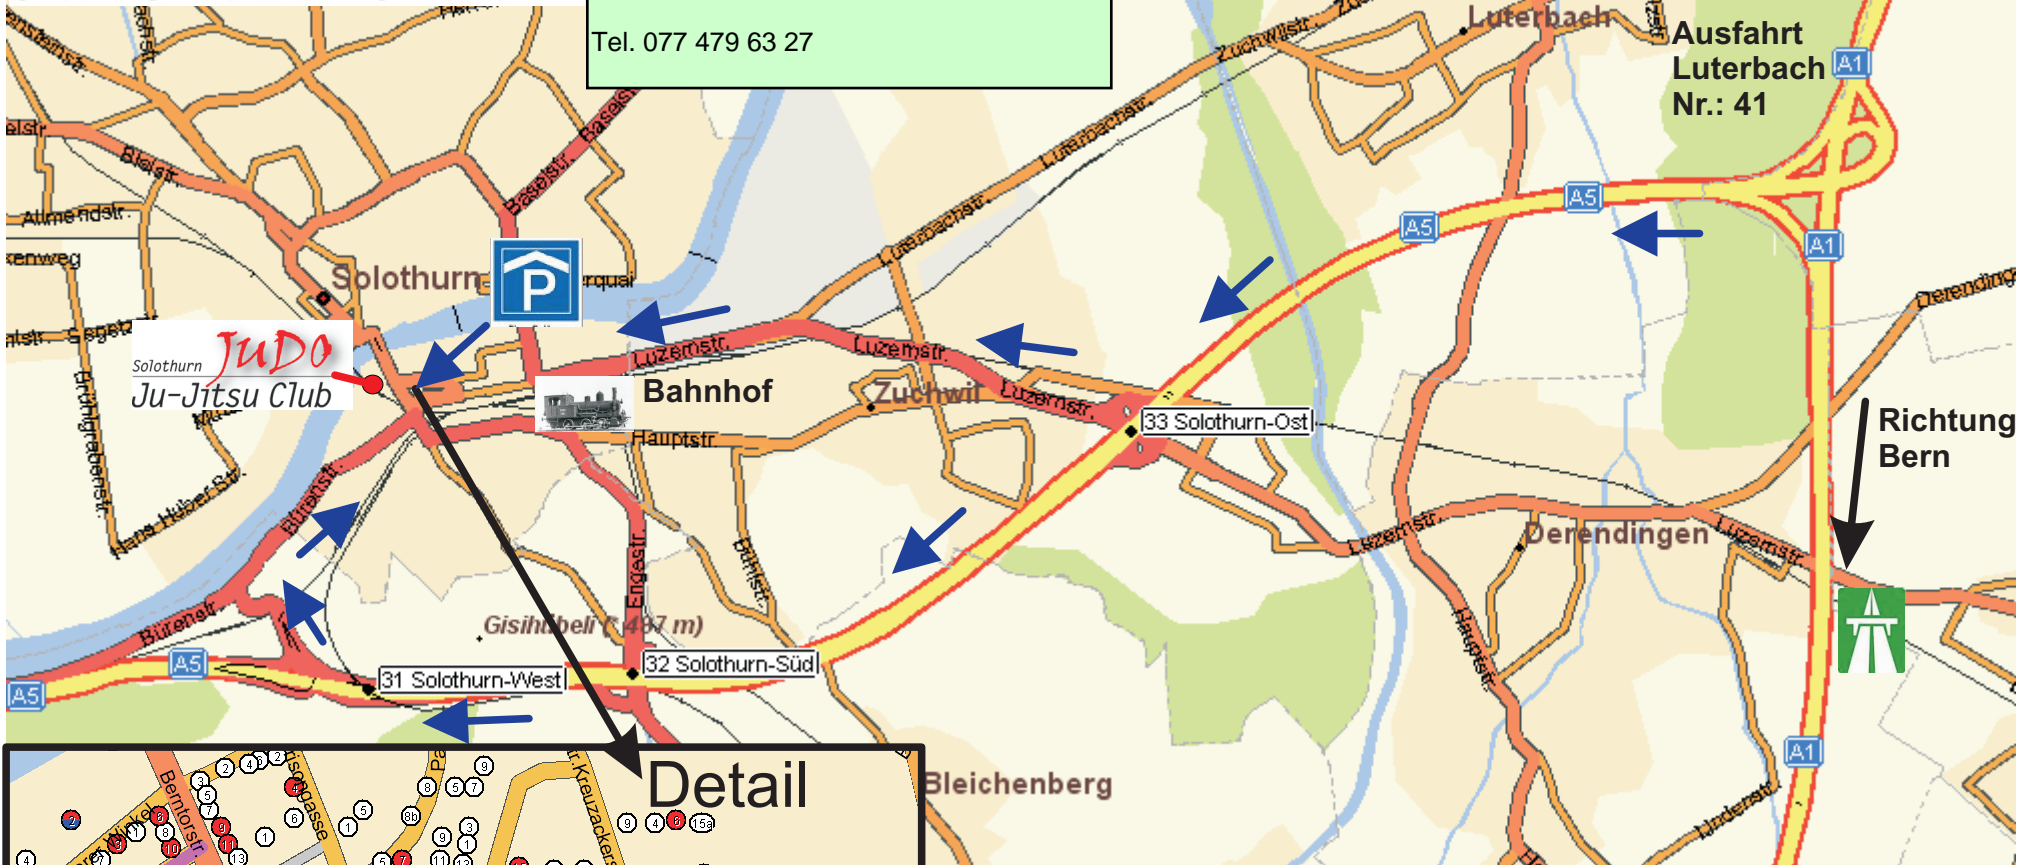

Solothurn **JUDO**
Ju-Jitsu Club

So findest Du uns (Wegbeschreibung)

Adlergasse 7 (Hinter Kino Capitol)
4500 Solothurn

Tel. 077 479 63 27

Ausfahrt Solothurn-Ost (Nr.: 33)
oder Ausfahrt Solothurn-West (Nr.: 31)
nehmen

Parkieren: Parkhaus Dornacherplatz (Berntor)