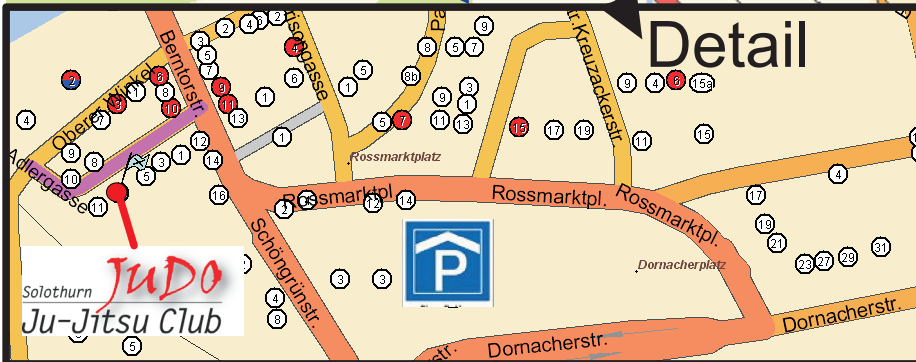

Solothurn **JUDO**
Ju-Jitsu Club

So findest Du uns (Wegbeschreibung)

Adlergasse 7 (Hinter Kino Capitol)
4500 Solothurn

Tel. 077 479 63 27

Ausfahrt Solothurn-Ost (Nr.: 33)
oder Ausfahrt Solothurn-West (Nr.: 31)
nehmen

Parkieren: Parkhaus Dornacherplatz (Berntor)